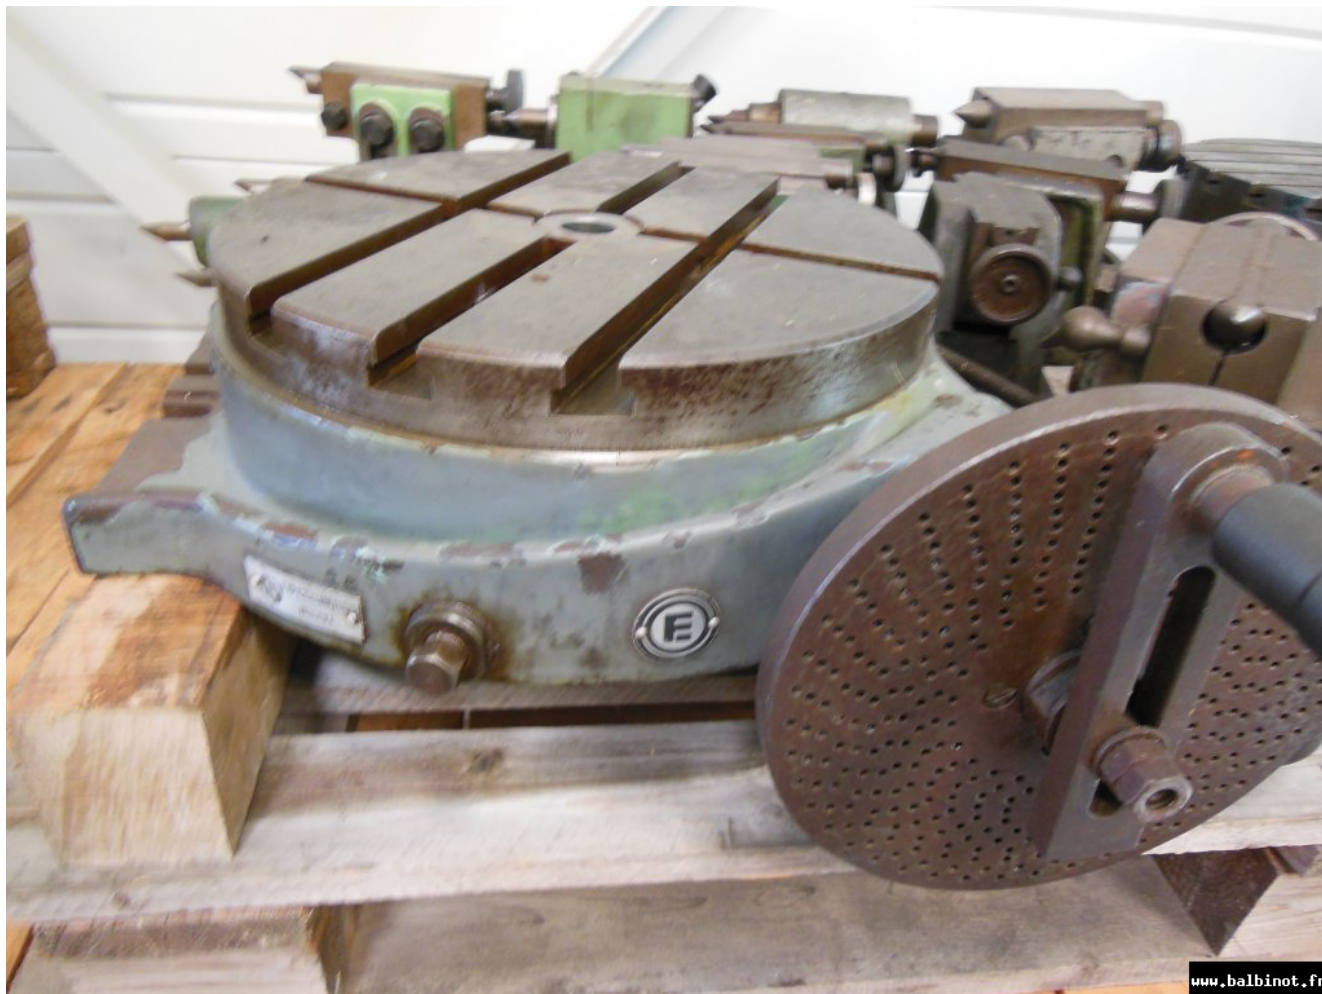

PLATEAU CIRCULAIRE

ø 320 mm