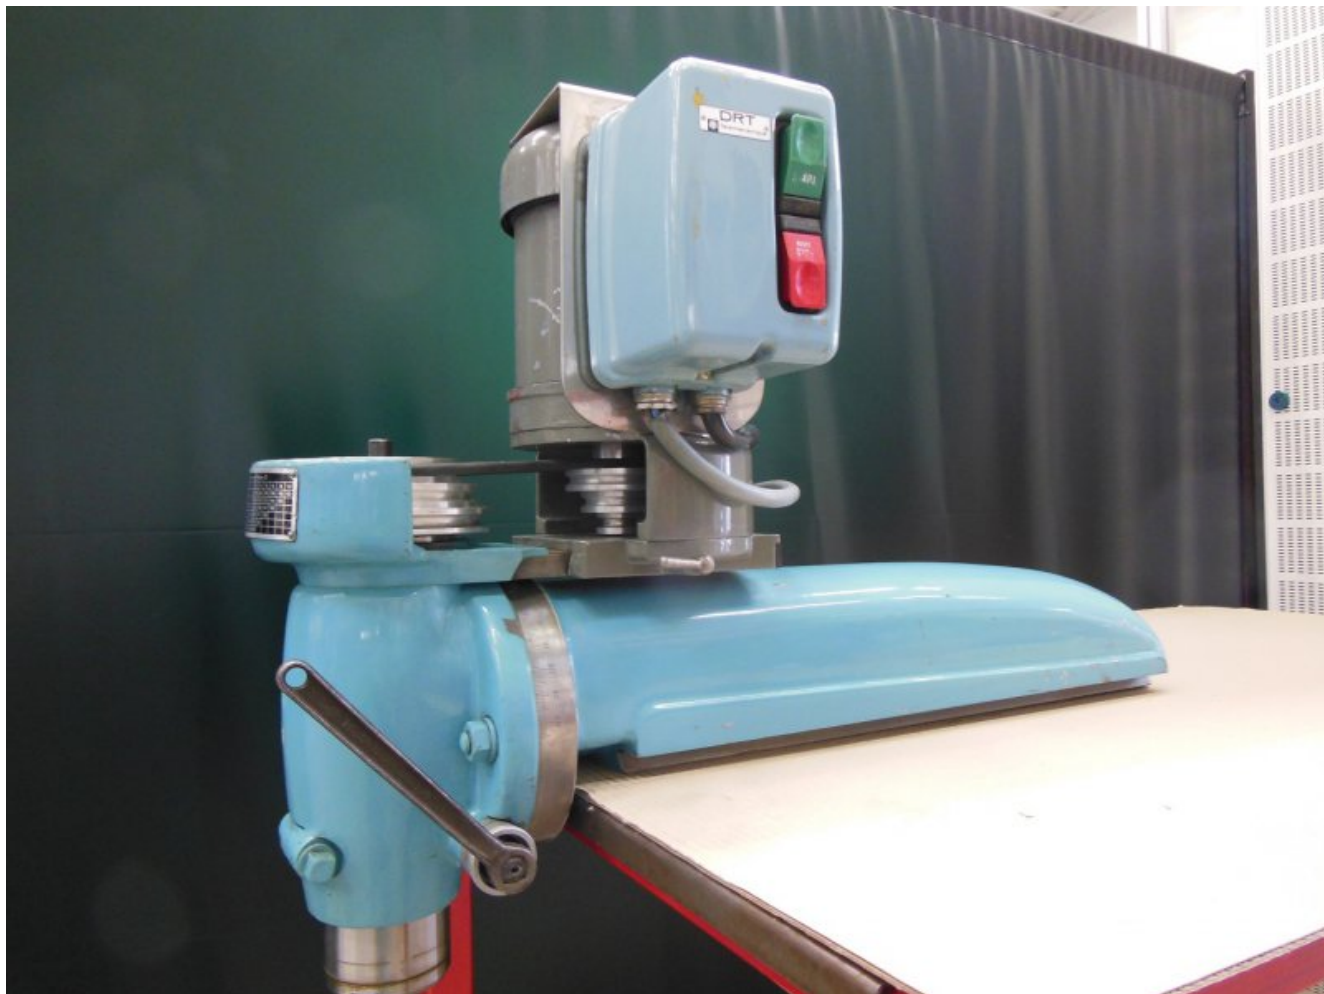

**DECKEL TETE A FRAISER VERTICALE RAPIDE 2020**

**Pour Deckel FP1**