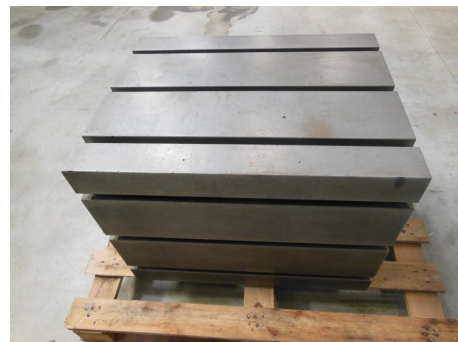

CUBE FIXE RADIALE

745 x 600 x 550 mm
340 kg