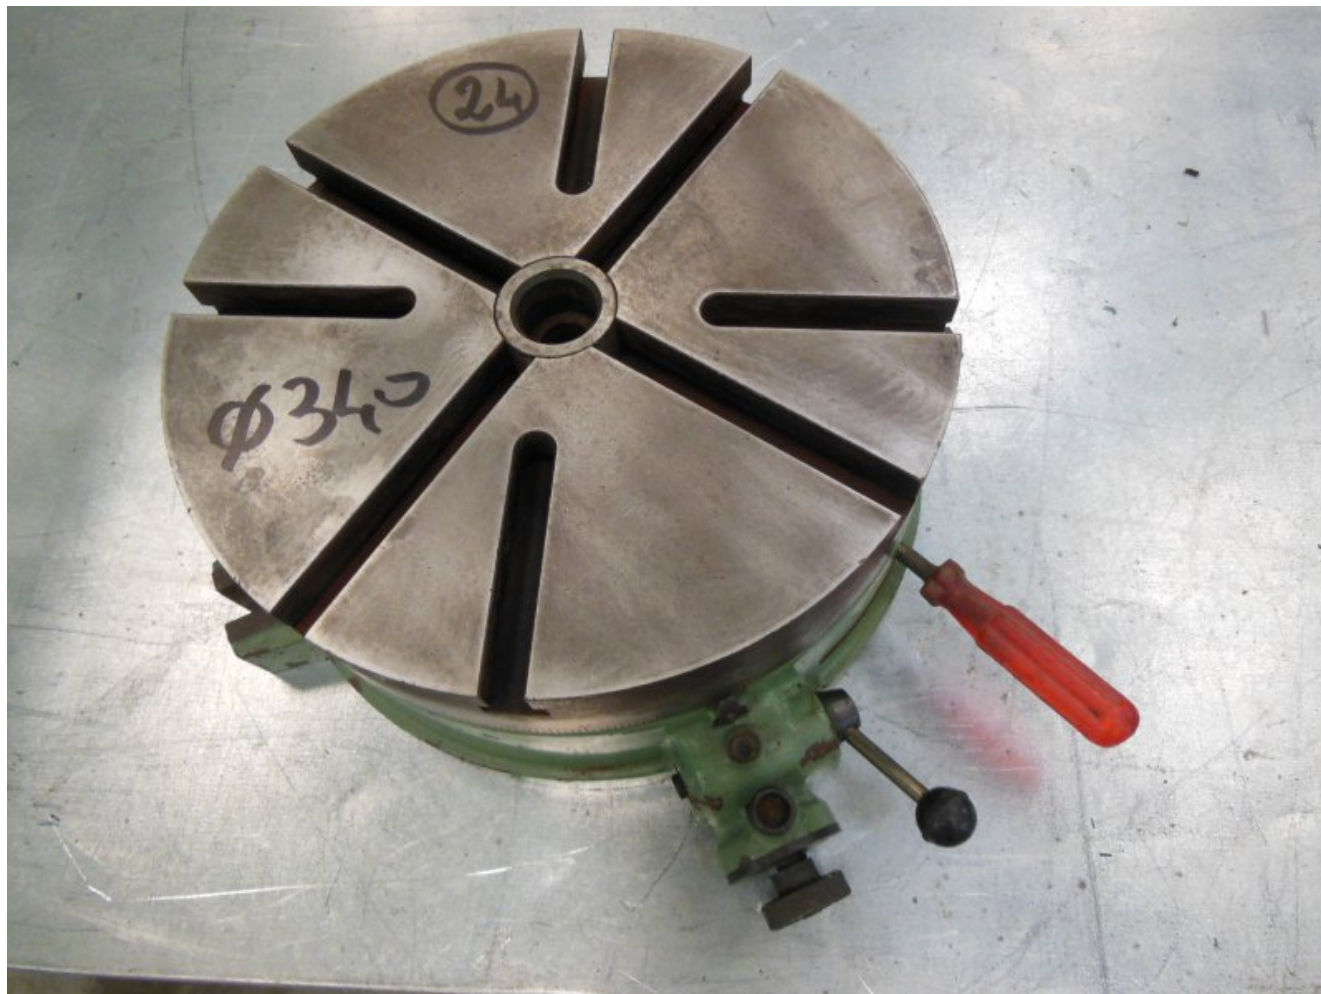

24 - Plateau circulaire

Diamètre 340 mm