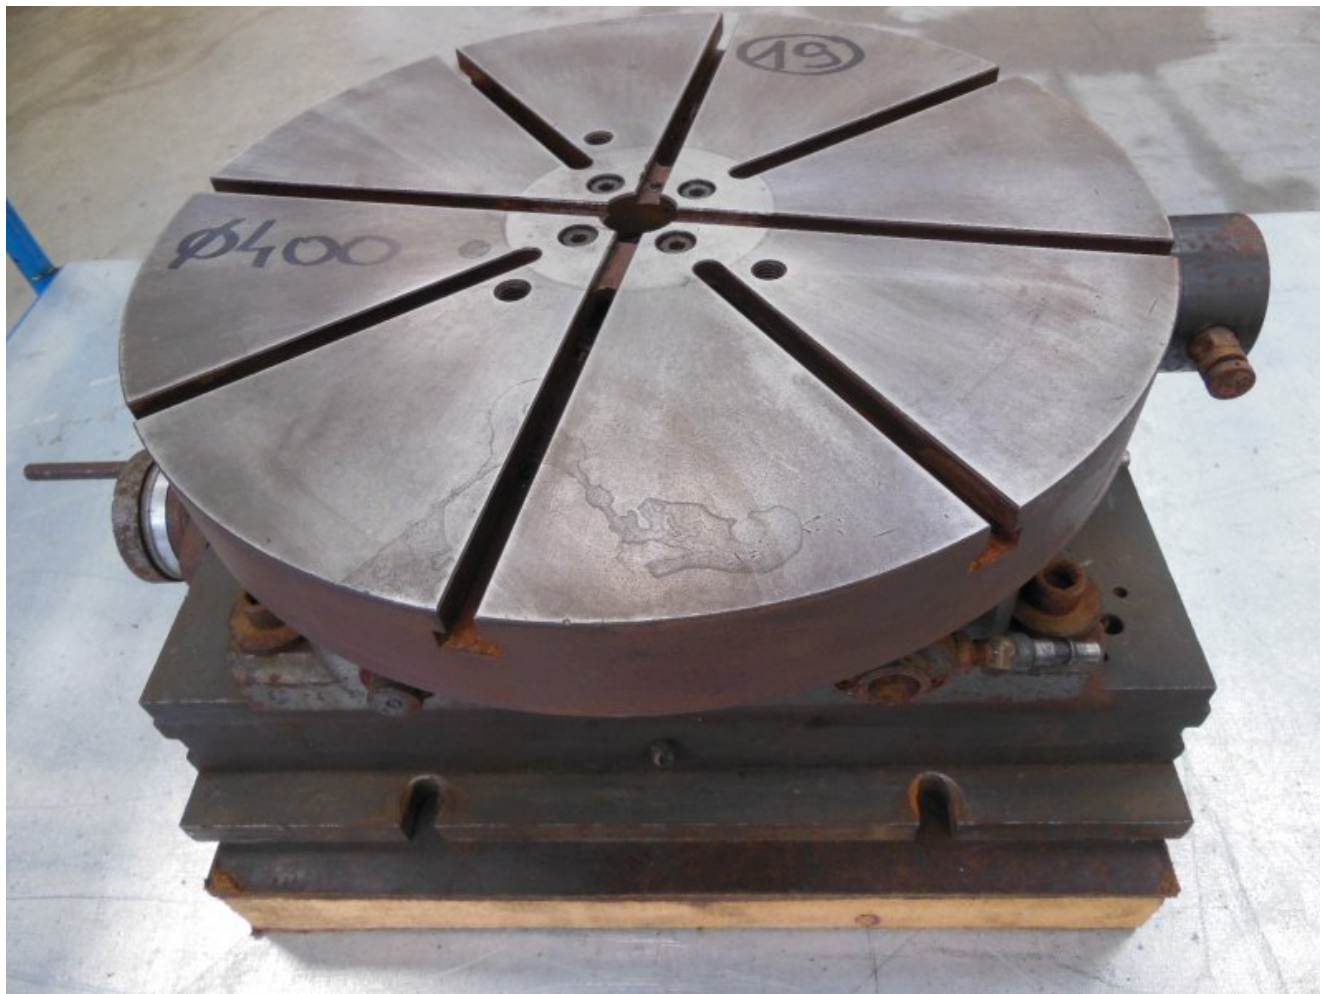

19 - FIBRO - plateau circulaire TYPE FIBROTAKT

Diamètre 400 mm
Plateau circulaire pneumatique + axe x